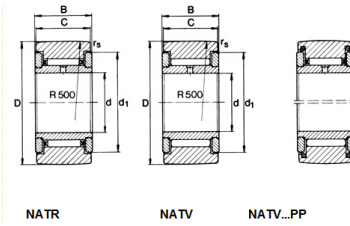

NATR Series

select	Inquiry	Bearing Designation		Outer Diameter [mm]	Bearing Designation		Boundary Dimensions [mm]						Basic Load Ratings(N)				Limiting Speed
		Without Seal	With Seal		Without Seal	With Seal	D	d	B	C	E	rs min	C	Co	Cw	Cow	
NATR 5	NATR 5 PP	16	NATR 5	NATR 5 PP	5	16	12	11	0.15	12	3800	3750	3150	3300	22000		
NATV 5	NATV 5 PP	16	NATV 5	NATV 5 PP	5	16	12	11	0.15	12	6400	8500	4850	6500	8500		
NATR 6	NATR 6 PP	19	NATR 6	NATR 6 PP	6	19	12	11	0.15	14	4250	4600	3500	3900	20000		
NATV 6	NATV 6 PP	19	NATV 6	NATV 6 PP	6	19	12	11	0.15	14	7300	10800	5500	7900	7000		
NATR 8	NATR 8 PP	24	NATR 8	NATR 8 PP	8	24	15	14	0.3	19	6800	7700	5500	6400	15000		
NATV 8	NATV 8 PP	24	NATV 8	NATV 8 PP	8	24	15	14	0.3	19	10400	15600	7800	11400	5500		
NATR 10	NATR 10 PP	30	NATR 10	NATR 10 PP	10	30	15	14	0.6	23	8100	9700	6800	8400	11000		
NATV 10	NATV 10 PP	30	NATV 10	NATV 10 PP	10	30	15	14	0.6	23	12200	19000	9500	14600	4500		
NATR 12	NATR 12 PP	32	NATR 12	NATR 12 PP	12	32	15	14	0.6	25	8700	11000	6900	8800	9000		
NATV 12	NATV 12 PP	32	NATV 12	NATV 12 PP	12	32	15	14	0.6	25	13200	21700	9700	15400	3900		
NATR 15	NATR 15 PP	35	NATR 15	NATR 15 PP	15	35	19	18	0.6	27	12900	19000	9700	14100	7000		
NATV 15	NATV 15 PP	35	NATV 15	NATV 15 PP	15	35	19	18	0.6	27	18300	35000	12800	23000	3400		
NATR 17	NATR 17 PP	40	NATR 17	NATR 17 PP	17	40	21	20	1	32	14200	20400	10900	15500	6000		
NATV 17	NATV 17 PP	40	NATV 17	NATV 17 PP	17	40	21	20	1	32	21000	39500	14800	26500	2900		
NATR 20	NATR 20 PP	47	NATR 20	NATR 20 PP	20	47	25	24	1	37	19500	32000	15500	25500	4900		
NATV 20	NATV 20 PP	47	NATV 20	NATV 20 PP	20	47	25	24	1	37	28000	59000	20600	42000	2600		
NATR 25	NATR 25 PP	52	NATR 25	NATR 25 PP	25	52	25	24	1	42	21200	38000	15400	26500	3600		
NATV 25	NATV 25 PP	52	NATV 25	NATV 25 PP	25	52	25	24	1	42	31000	72000	20500	44000	2100		
NATR 30	NATR 30 PP	62	NATR 30	NATR 30 PP	30	62	29	28	1	51	34000	59000	23600	38500	2600		