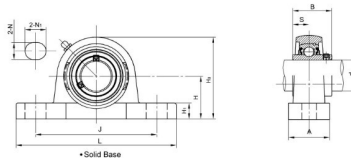

SSUCP Series

select	Inquiry	型号	轴径		尺寸(mm)									重量	
			(in)	(mm)	H	L	J	A	N	N1	H1	Ho	B	s (kg)	
SSUCP204 A		20	33.3	127	95	30	13	19	14	64	12.7	M10	0.71		
SSUCP204-12 A	3/4	20	33.3	127	95	30	13	19	14	64	12.7	M10	0.71		
SSUCP205 A		25	36.5	140	105	30	13	19	15	70	14.3	M10	0.82		
SSUCP205-14 A	7/8	25	36.5	140	105	30	13	19	15	70	14.3	M10	0.82		
SSUCP205-15 A	15/16	25	36.5	140	105	30	13	19	15	70	14.3	M10	0.82		
SSUCP205-16 A	1	25	36.5	140	105	30	13	19	15	70	14.3	M10	0.82		
SSUCP206 A		30	42.9	165	121	36	17	21	16	82	15.9	M12	1.31		
SSUCP206-17 A	1-1/16	30	42.9	165	121	36	17	21	16	82	15.9	M12	1.31		
SSUCP206-18 A	1-1/8	30	42.9	165	121	36	17	21	16	82	15.9	M12	1.31		
SSUCP206-19 A	1-3/16	30	42.9	165	121	36	17	21	16	82	15.9	M12	1.31		
SSUCP206-20 A	1-1/4	30	42.9	165	121	36	17	21	16	82	15.9	M12	1.31		
SSUCP207 A		35	47.6	167	127	38	17	21	17	92	17.5	M12	1.65		
SSUCP207-20 A	1-1/4	35	47.6	167	127	38	17	21	17	92	17.5	M12	1.65		
SSUCP207-21 A	1-5/16	35	47.6	167	127	38	17	21	17	92	17.5	M12	1.65		
SSUCP207-22 A	1-3/8	35	47.6	167	127	38	17	21	17	92	17.5	M12	1.65		
SSUCP207-23 A	1-7/16	35	47.6	167	127	38	17	21	17	92	17.5	M12	1.65		
SSUCP208 A		40	49.2	184	137	40	17	21	18	98	19	M12	2		