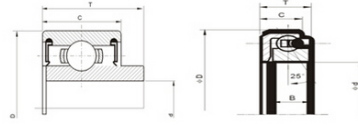

# AUDI

select	Inquiry	OE型号	SKF型号	应用	外形尺寸(mm)	
					d	D h W
02A 141 165G	VKC2241	AUDI	31.5	39.8/54	22	40
088 141 165B	VKC2093	AUDI	35	40/60	15	71
113 141 165B	VKC2091	AUDI	34	37/52.4	14.5	69.5
012 141 165A-D	VKC2601	AUDI	34.6	37/59.8	23.8	46.4
01E 141 165A-C	VKC2601	AUDI	34.6	37/59.8	23.8	46.4
020 141 165B/H	VKC2195	AUDI	-	33	19	-